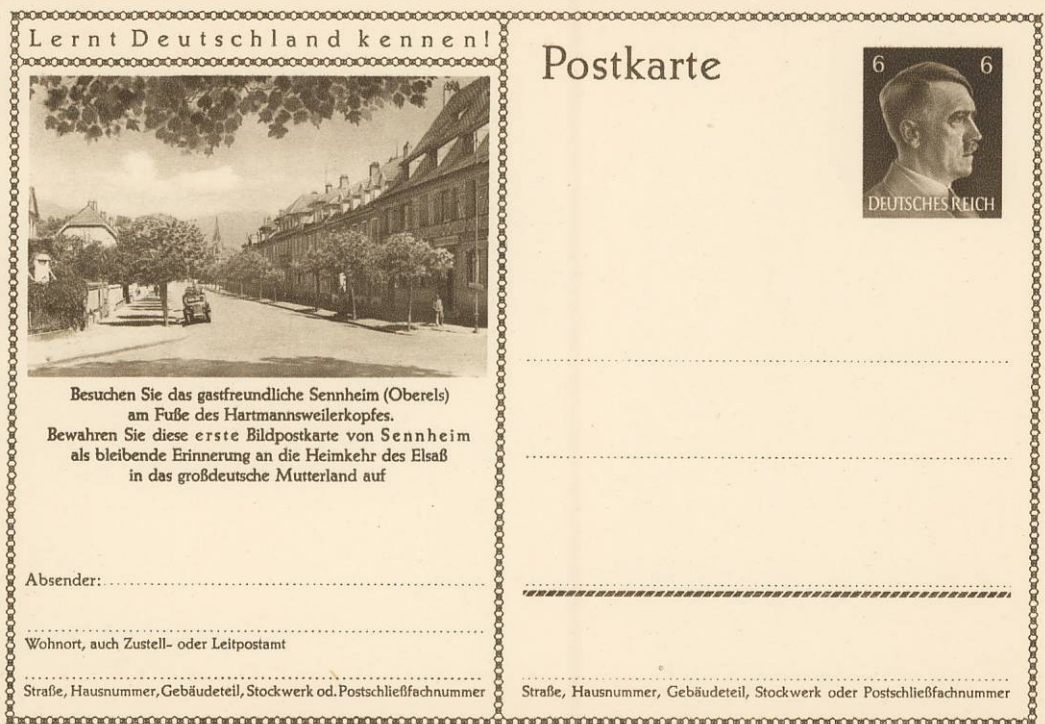

41-1866
(34-186-1-B6)