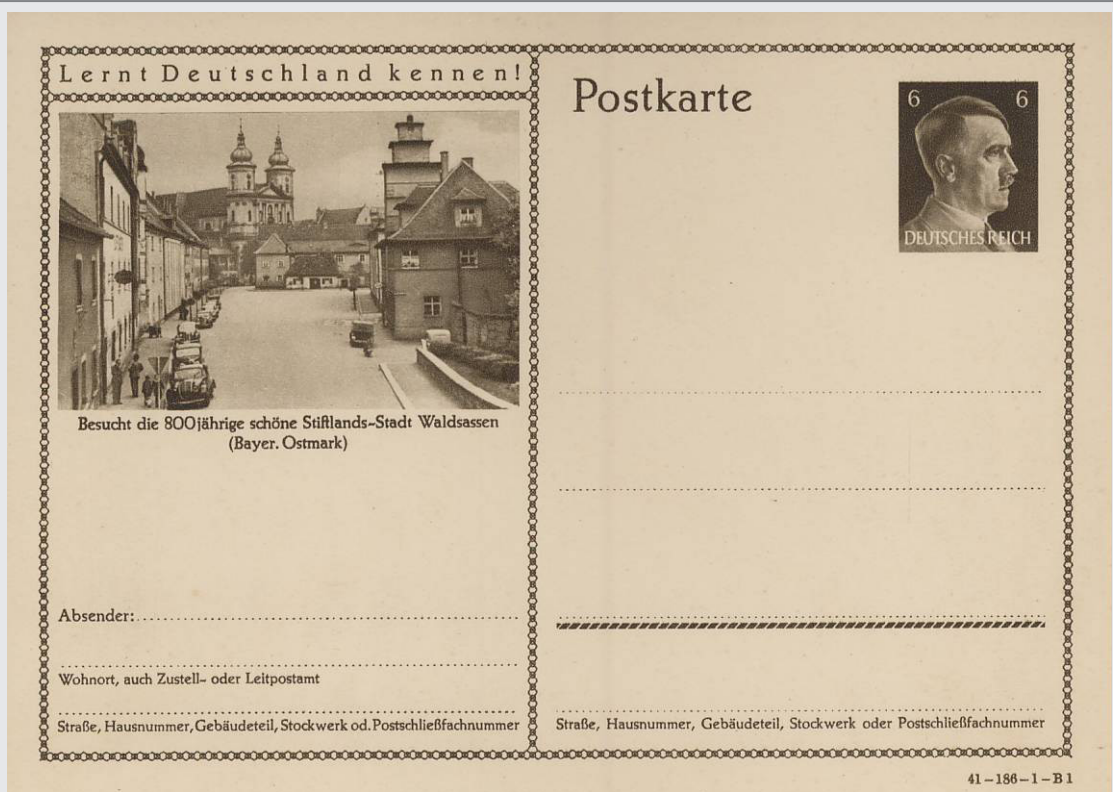

Bildpostkarten Deutsches Reich, 1941
 Wertstempel Hitler 6 Pfg-braun, Hdb.-Nr. 41
 186. Auflage, 9 Bilder, Bildnummer (Druckvermerk)

41-1861
 (34-186-1-B1)

41-1862
 (34-186-1-B2)

Bildpostkarten Deutsches Reich, 1941
 Wertstempel Hitler 6 Pfg-braun, Hdb.-Nr. 41
 186. Auflage, 9 Bilder, Bildnummer (Druckvermerk)

41-1863
 (34-186-1-B3)

Lernt Deutschland kennen!

Bad Kissingen
 Rakoczy-Trinkkur, kohlensaure Sole, Moorbäder für Magen,
 Darm, Herz, Rheuma, Leber, Galle und Stoffwechsel

Absender:

Wohnort, auch Zustell- oder Leitpostamt

41-1864
 (34-186-1-B4)

Lernt Deutschland kennen!

Stadt der Reichsparteitage Nürnberg
 Weinstadel, Wasserturm, Henkersteg

Absender:

Wohnort, auch Zustell- oder Leitpostamt

Straße, Hausnummer, Gebäudeteil, Stockwerk od. Postschließfachnummer